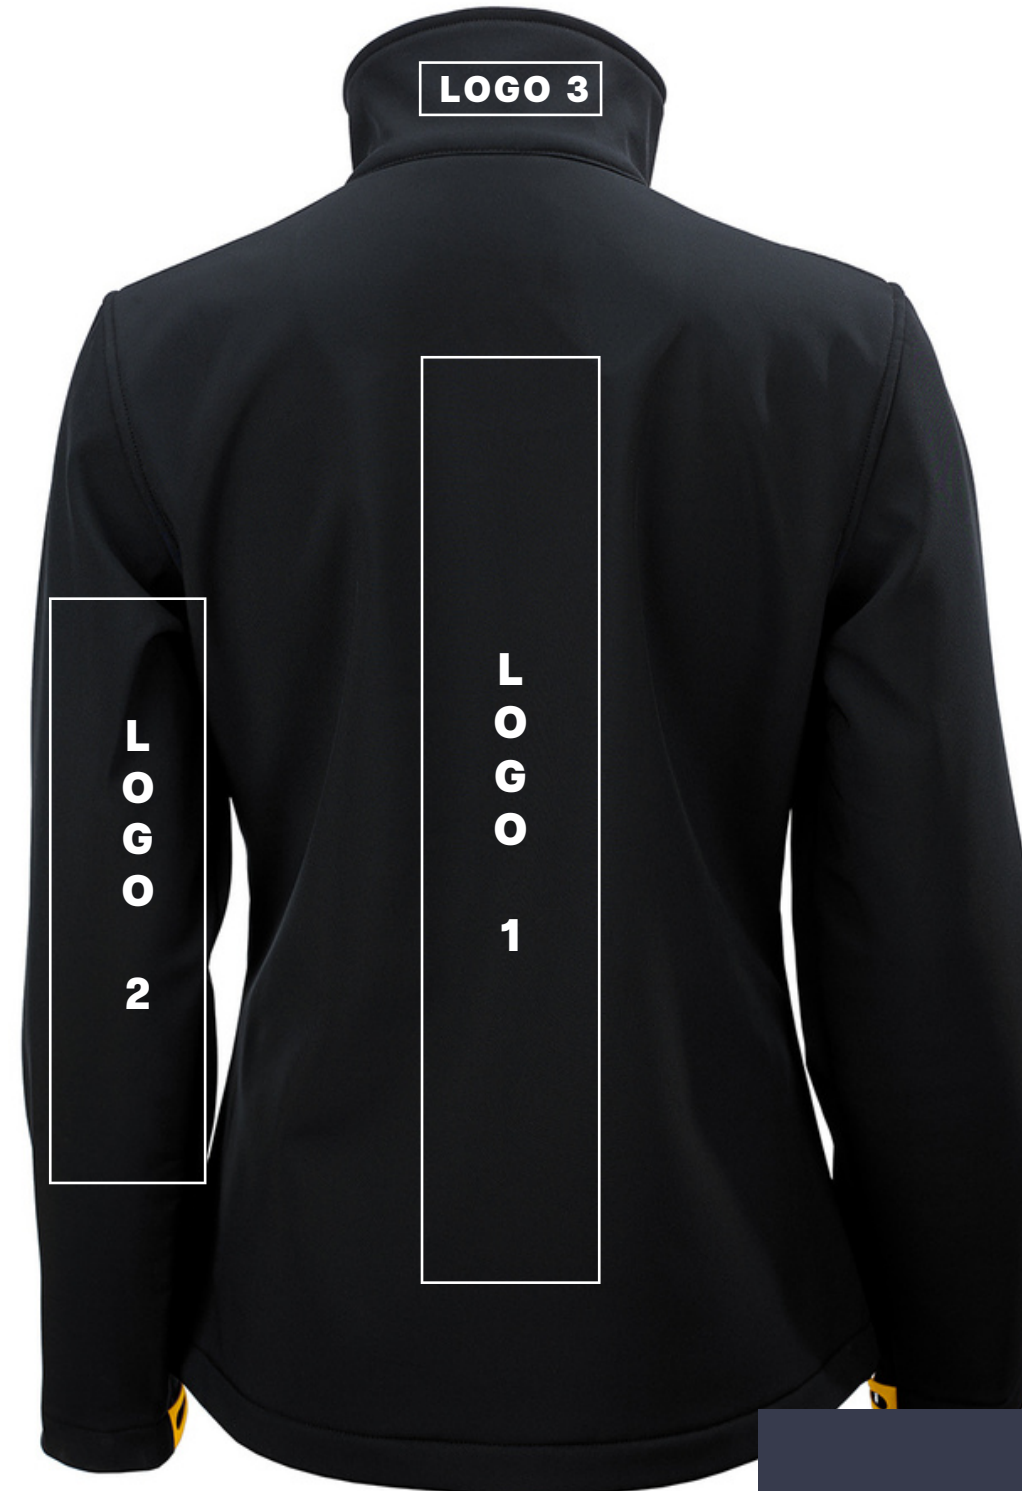

STANDARD ZNAKOWANIA / SOFTSHELL DAMSKI

KOD PRODUKTU: DJ2

SITODRUK (S2) PRZÓD

maksymalny rozmiar znakowania,

logo 1

10 x 10 cm

max. 3 kolory

maksymalny rozmiar znakowania,

logo 2

8 x 10 cm

max. 3 kolory

znakowanie 11 cm od krawędzi

SITODRUK (S2) TYŁ

maksymalny rozmiar znakowania,

logo 1

15 x 15 cm

max. 3 kolory

maksymalny rozmiar znakowania,

logo 2

8 x 10 cm

max. 3 kolory

znakowanie 11 cm od krawędzi

maksymalny rozmiar znakowania,

logo 3

10 x 3,5 cm

max. 3 kolory

PRZYGOTOWALNIA: wykonanie wizualizacji, ustawienia maszyn.

Prototyp przy zamówieniach powyżej 2 tys. zł

Rzeczywista, maksymalna wielkość zadruku zależy od proporcji logotypu.